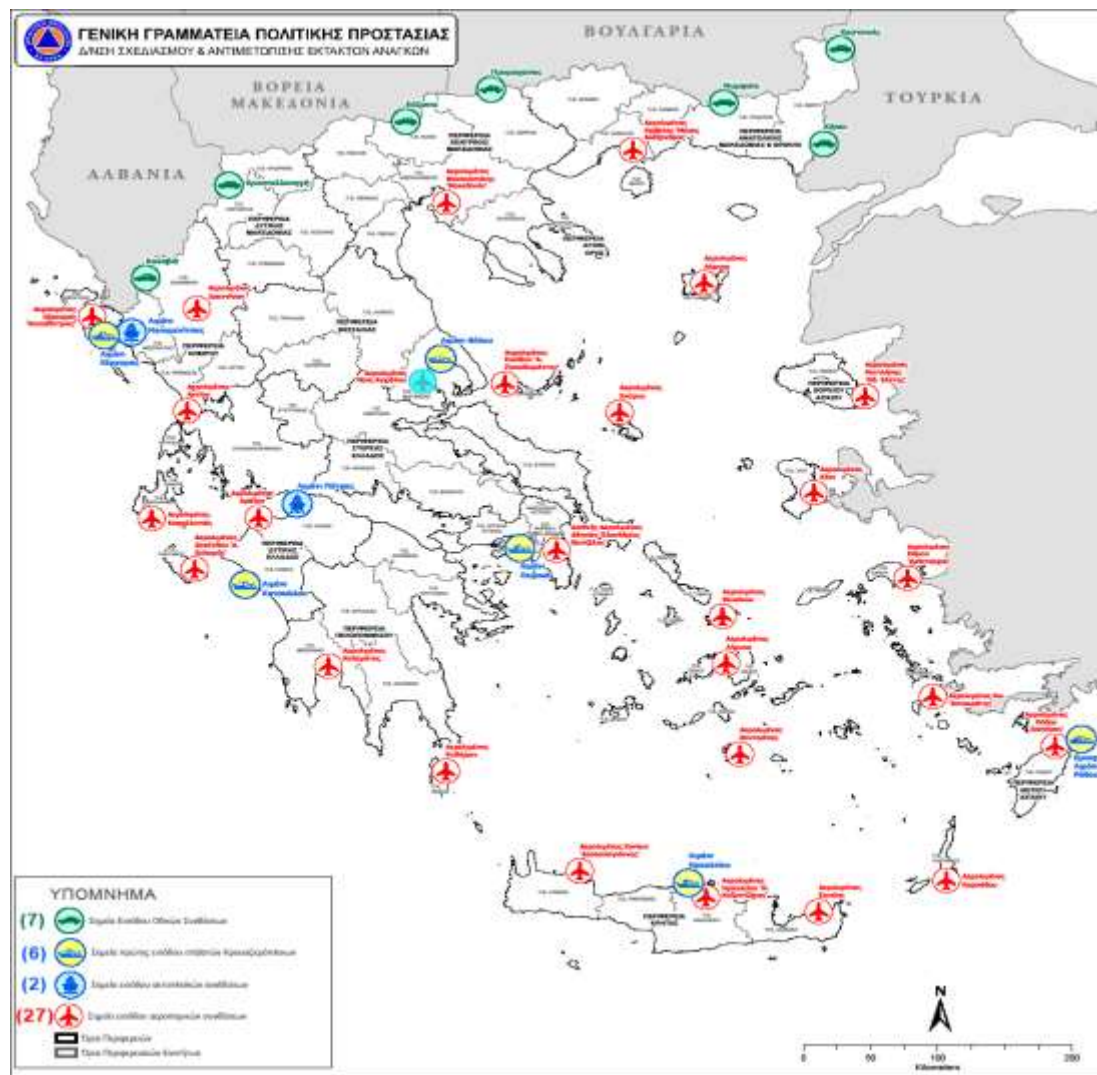

ΑΦΙΞΕΙΣ 15/6-30/6

ΘΑΛΑΣΣΙΕΣ ΑΦΙΞΕΙΣ

- Απαγορεύεται ο κατάπλους πλοίων από το εξωτερικό σε ελληνικά λιμάνια
- Επιτρέπεται για σκάφη αναψυχής μόνο με το πλήρωμα

ΑΦΙΞΕΙΣ 15/6-30/6

ΧΕΡΣΑΙΕΣ ΑΦΙΞΕΙΣ

- Κλειστά χερσαία σύνορα από Τουρκία, Αλβανία και Β. Μακεδονία (πλην των απολύτως αναγκαίων επαγγελματικών μετακινήσεων)
- Ανοικτά με Βουλγαρία

ΧΕΡΣΑΙΕΣ ΑΦΙΞΕΙΣ

- Άρση περιορισμών από Αλβανία, Βόρεια Μακεδονία εφόσον το επιτρέπουν οι υγειονομικές συνθήκες
- Επανεξέταση έως 30/6 για την Τουρκία

ΑΦΙΞΕΙΣ από 1/7

ΘΑΛΑΣΣΙΕΣ ΑΦΙΞΕΙΣ

- Επιτρέπεται ο κατάπλους πλοίων από το εξωτερικό σε ελληνικά λιμάνια

ΣΗΜΕΙΑ ΕΙΣΟΔΟΥ

ΜΕΤΡΑ ΠΡΟΛΗΠΤΙΚΟΥ ΕΛΕΓΧΟΥ

ΑΦΙΞΕΙΣ 15/6-30/6

ΑΘΗΝΑ & ΘΕΣΣΑΛΟΝΙΚΗ

- Από αεροδρόμια εκτός λίστας EASA:
 - Δειγματοληπτικά τεστ
 - Σύσταση για αυτοπεριορισμό στο ξενοδοχείο διαμονής του ταξιδιώτη μέχρι την έκδοση του αποτελέσματος του τεστ
 - 14 ΜΕΡΕΣ ΚΑΡΑΝΤΙΝΑ σε περίπτωση ΘΕΤΙΚΟΥ τεστ/ξενοδοχείο καραντίνας
- Από Ιταλία, Ισπανία, Ολλανδία και αεροδρόμια εντός λίστας EASA
 - Τεστ σε όλους
 - 1 μέρα αυτοπεριορισμός σε ξενοδοχείο επιλογής του ταξιδιώτη (Αθήνα ή Θεσσαλονίκη) μέχρι την έκδοση του αποτελέσματος του τεστ
 - 14 ΜΕΡΕΣ ΚΑΡΑΝΤΙΝΑ σε περίπτωση ΘΕΤΙΚΟΥ τεστ/ξενοδοχείο καραντίνας (ισχύει και για Αλβανία και Βόρεια Μακεδονία)